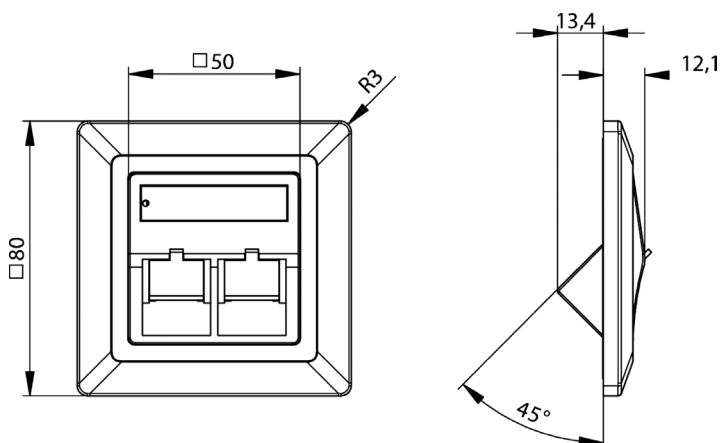

ABMESSUNGEN

- Amadys Telecom Germany GmbH
  Gottenzer Weg 10
  06184 Kabelsketal
- +49 34605 375-0
- +49 34605 375-55
- info.de.kabelsketal@netceed.com
- netceed.com