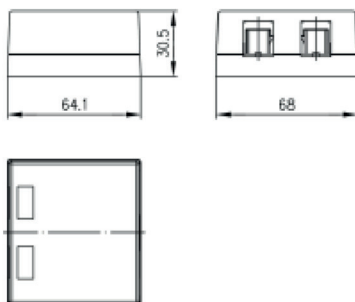

AUFBAUDOSE COMPACT

68 x 64 mm, 2-fach

Art.Nr.: 423360

PRODUKTBESCHREIBUNG

Technische Daten	
Material	Polymer
Farbe	weiß, ähnlich RAL 9010
Abmessung	30 x 68 x 64 mm (HxBxT)
Ausführung	2-fach
Einsatzbereich	Aufputzmontage

ABMESSUNGEN

-  Amadys Telecom Germany GmbH
Gottenzer Weg 10
06184 Kabelsketal
-  +49 34605 375-0
-  +49 34605 375-55
-  info.de.kabelsketal@netceed.com
-  netceed.com