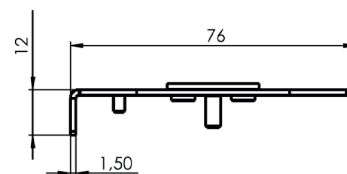

ABMESSUNGEN

Amadys Telecom Germany GmbH
Gottenzer Weg 10
06184 Kabelsketal

+49 34605 375-0
+49 34605 375-55

info.de.kabelsketal@netceed.com
netceed.com