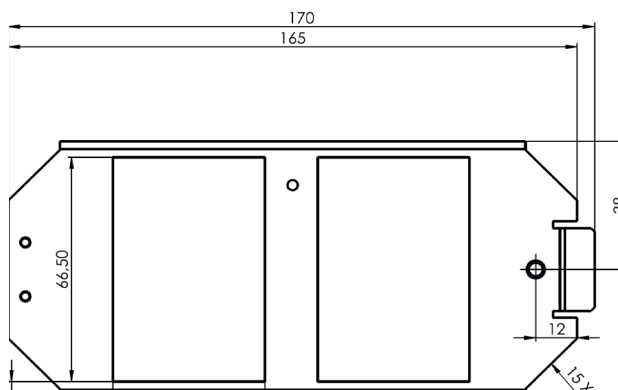

ABMESSUNGEN

Amadys Telecom Germany GmbH
Gottenzer Weg 10
06184 Kabelsketal

+49 34605 375-0
+49 34605 375-55

info.de.kabelsketal@netceed.com
netceed.com