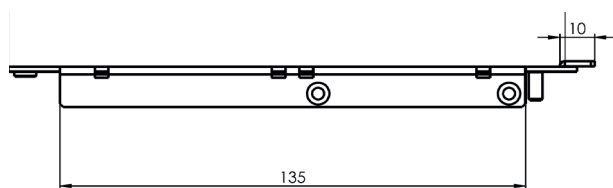

ABMESSUNGEN

Amadys Telecom Germany GmbH
Gottenzer Weg 10
06184 Kabelsketal

+49 34605 375-0
+49 34605 375-55

info.de.kabelsketal@netceed.com
netceed.com