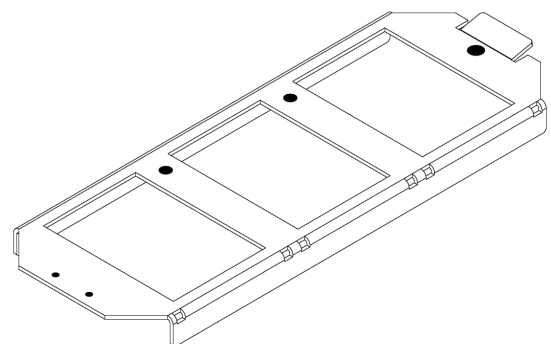

TRÄGERPLATTE FÜR GB3

Art.Nr.: 443543

PRODUKTBESCHREIBUNG

Technische Daten	
Material	Stahlblech, feuerverzinkt
Farbe	schwarz, RAL 9005
Materialstärke	1,5 mm
Abmessung	Gem. Vorgaben Ackermann Unterflursystemen
Bestückung	mit 2 bzw. 3 Datendosen
Ausführung	GB2 und GB3
Einbauplatte	Art.Nr.: 443546