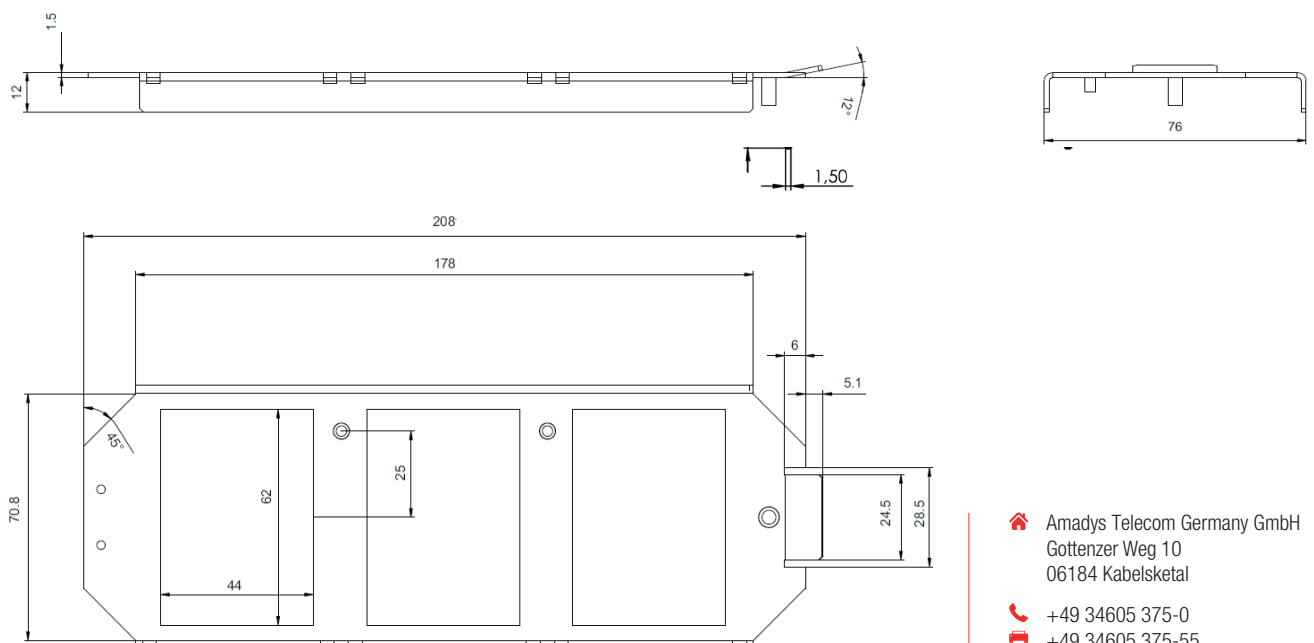

ABMESSUNGEN

Amadys Telecom Germany GmbH
Gottenzer Weg 10
06184 Kabelsketal
+49 34605 375-0
+49 34605 375-55
info.de.kabelsketal@netceed.com
netceed.com