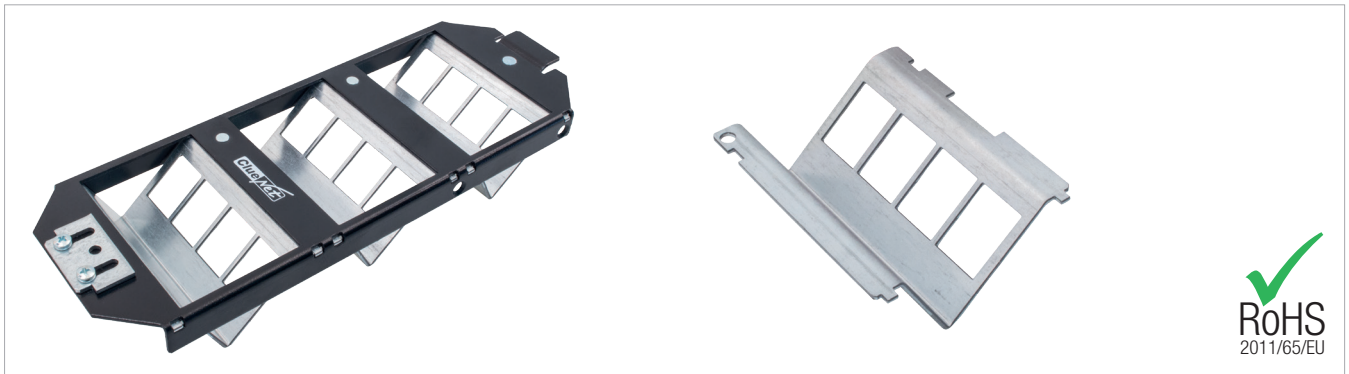

TRÄGERPLATTE FÜR GB3

Art.Nr.: 443543

PRODUKTBESCHREIBUNG

Technische Daten	
Material	Stahlblech, feuerverzinkt
Farbe	schwarz, RAL 9005
Materialstärke	1,5 mm
Abmessung	Gem. Vorgaben Ackermann Unterflursystemen
Bestückung	mit 2 bzw. 3 Datendosen
Ausführung	GB2 und GB3
Einbauplatte	Art.Nr.: 443546