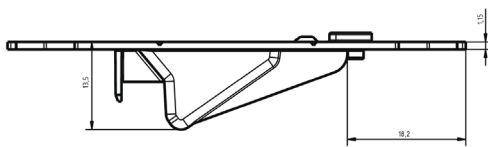

ABMESSUNGEN

- Amadys Telecom Germany GmbH
  Gottenzer Weg 10
  06184 Kabelsketal
- +49 34605 375-0
- +49 34605 375-55
- info.de.kabelsketal@netceed.com
- netceed.com