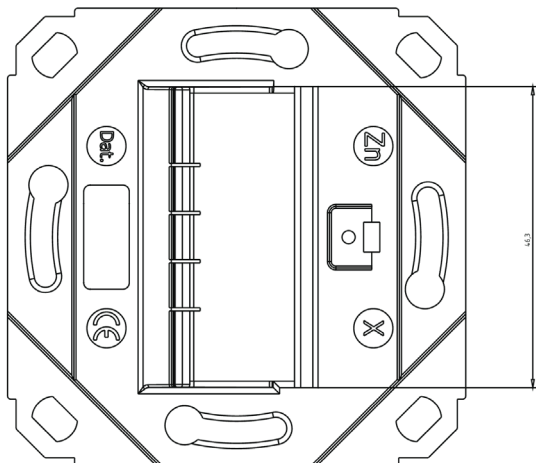

ABMESSUNGEN

- Amadys Telecom Germany GmbH
  Gottenzer Weg 10
  06184 Kabelsketal
- +49 34605 375-0
- +49 34605 375-55
- info.de.kabelsketal@netceed.com
- netceed.com