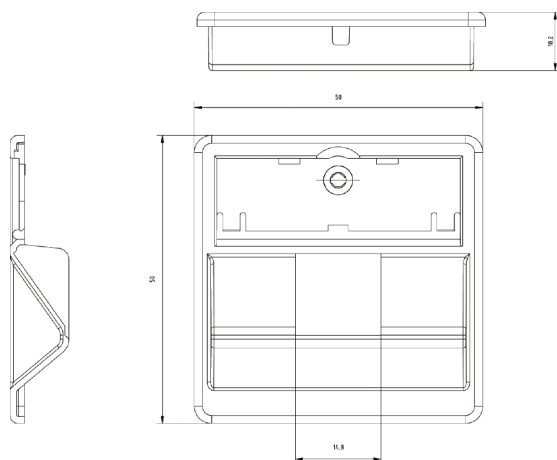

ABMESSUNGEN

- Amadys Telecom Germany GmbH
  Gottenzer Weg 10
  06184 Kabelsketal
- +49 34605 375-0
- +49 34605 375-55
- info.de.kabelsketal@netceed.com
- netceed.com