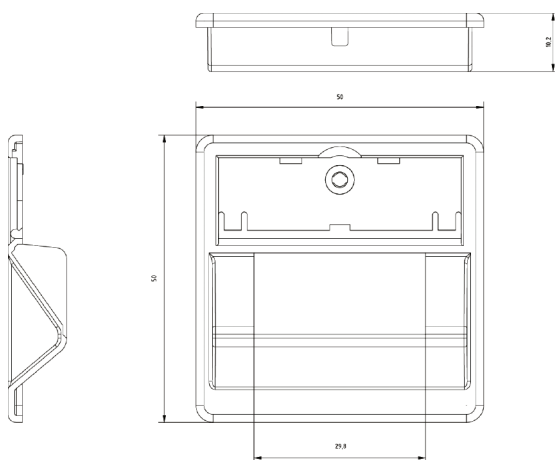

ABMESSUNGEN

Amadys Telecom Germany GmbH
Gottenzer Weg 10
06184 Kabelsketal

+49 34605 375-0
+49 34605 375-55

info.de.kabelsketal@netceed.com
netceed.com