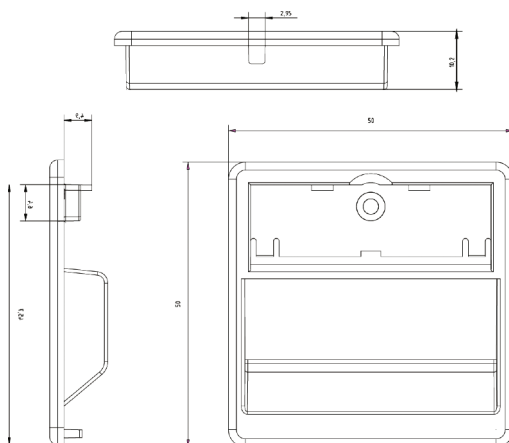

ABMESSUNGEN

Amadys Telecom Germany GmbH
Gottenzer Weg 10
06184 Kabelsketal

+49 34605 375-0
+49 34605 375-55

info.de.kabelsketal@netceed.com
netceed.com