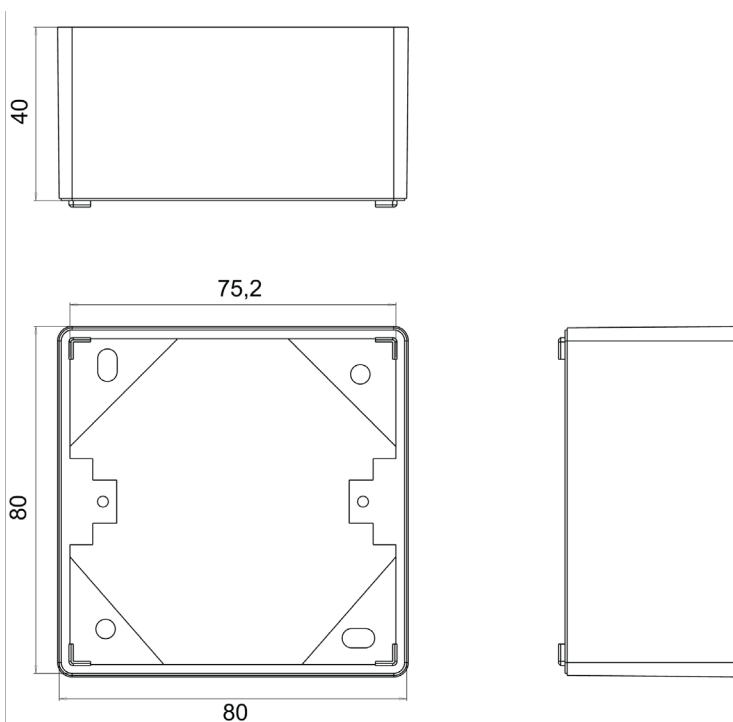

CLUENET AUFPUTZ-GEHÄUSE

Art.Nr.: 446531

PRODUKTBESCHREIBUNG

Technische Daten

Material	Polymer
Farbe	weiß, ähnlich RAL 9010
Abmessung	80 x 80 x 40 mm (HxBxT)
Einsatzbereich	Aufputzmontage

ABMESSUNGEN

-  Amadys Telecom Germany GmbH
Gottenzer Weg 10
06184 Kabelsketal
-  +49 34605 375-0
-  +49 34605 375-55
-  info.de.kabelsketal@netceed.com
-  netceed.com