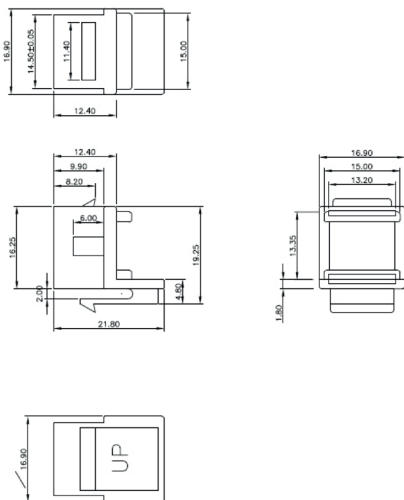

KEYSTONE LEERMODUL

für LC duplex oder SC simplex Kupplungen

Art.Nr.: 446551

PRODUKTBESCHREIBUNG

Technische Daten

Material	Polymer
Farbe	weiß, RAL 9010
Hinweis	Bei den Dosen ist der Staubschutz vor Montage zu entfernen. Nicht passend für 446366, hierfür bitte 375004 verwenden

ABMESSUNGEN

-  Amadys Telecom Germany GmbH
Gottenzer Weg 10
06184 Kabelsketal
-  +49 34605 375-0
-  +49 34605 375-55
-  info.de.kabelsketal@netceed.com
-  netceed.com