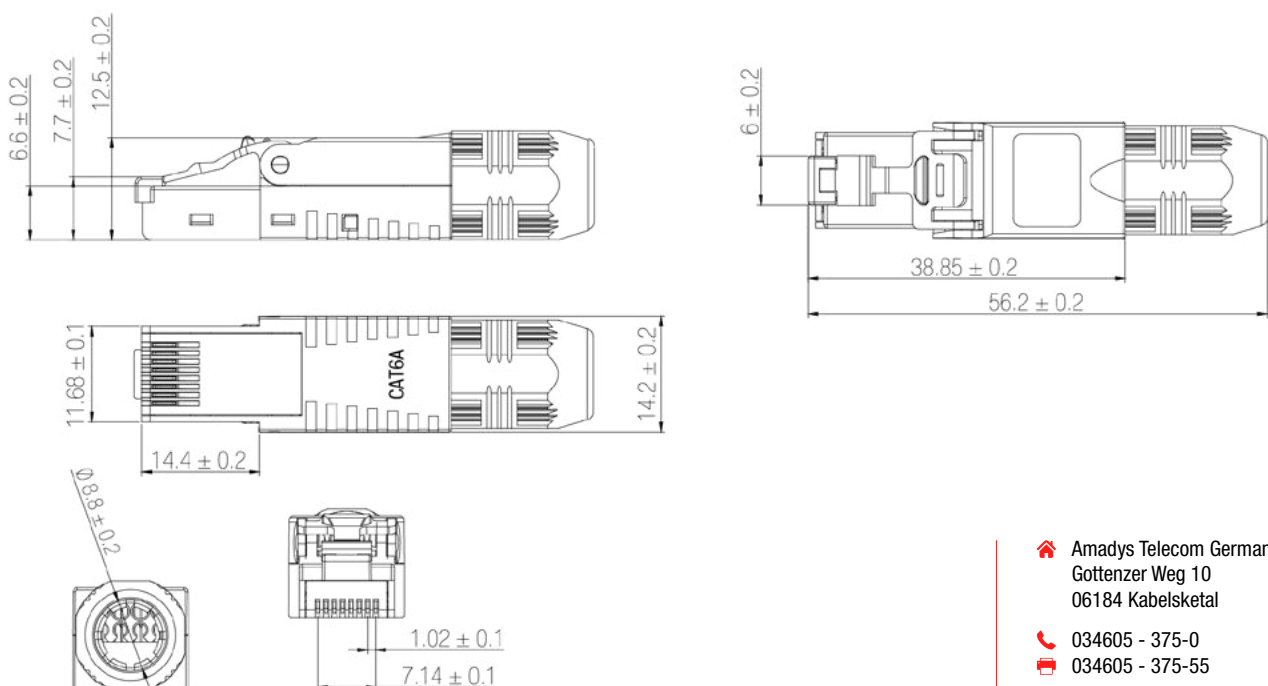

CAT. 6A CLUENET RJ-45 STECKER, AWG22 – AWG27

Art.Nr.: 452879

AWG22 – AWG27, feldkonfektionierbar

PRODUKTBESCHREIBUNG

Technische Attribute

Material	Zinklegierung
Paar Management	gemäß T568A/T568B
ISO/IEC11801	Ja
POE+	Ja
Klasse	EA Performance
Querschnitt	AWG22 – AWG27

ABMESSUNGEN

-  Amadys Telecom Germany GmbH
Gottenzer Weg 10
06184 Kabelsketal
-  034605 - 375-0
-  034605 - 375-55
-  info.de.kabelsketal@netceed.com
-  netceed.com