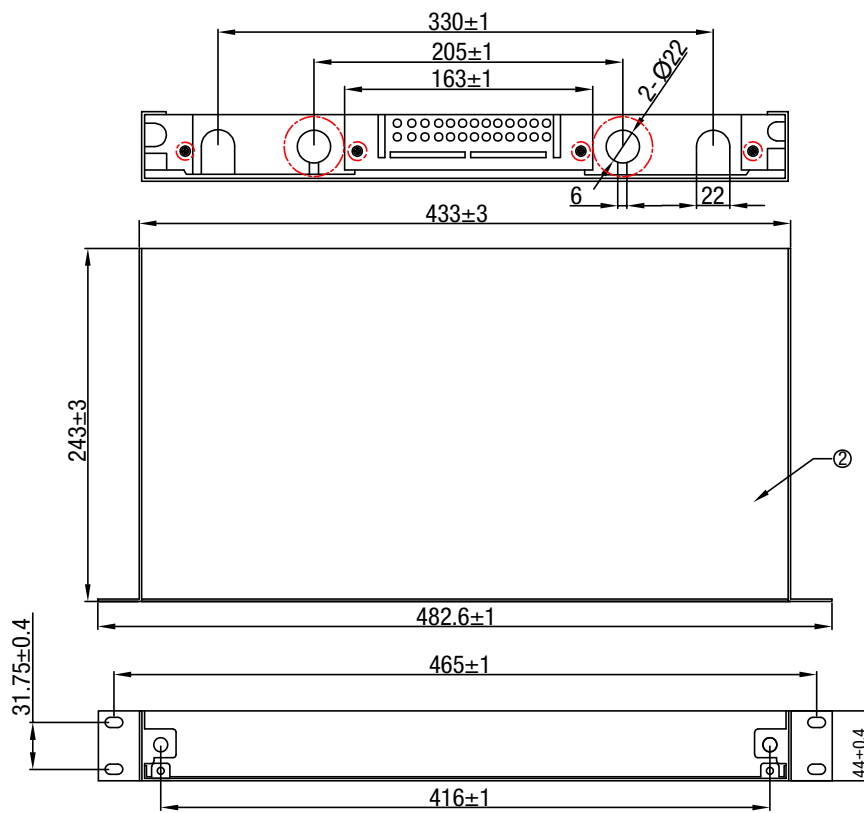

Faserqualität	Kupplungstyp	Kupplungsfarbe	Kupplungsanzahl	Faseranzahl	Faserart	Artikelnummer
OM2	LC Duplex	beige	6	12	50/125µ OM2	556510*
			12	24		556511*
			24	48		556512*
OM3	LC Duplex	aqua	2	4	50/125µ OM3	556492*
			4	8		556493*
			6	12		556209
			8	16		556494
			12	24		556211
			18	36		556495
			24	48		556224
OM4	LC Duplex	erikaviolett	2	4	50/125µ OM4	556513*
			4	8		556514*
			6	12		556197
			8	16		556497
			12	24		556198
			18	36		556496
			24	48		556206
OM5	LC Duplex	limegreen	6	12	50/125µ OM5	556509
			12	24		556508
			24	48		556507
OS2	LC Duplex	blau	2	4	E9/125µ OS2	556516*
			4	8		556515*
			6	12		556203
			12	24		556199
			24	48		556207
OS2	LC Duplex/APC	grün	6	12	E9/125µ OS2	556215
			12	24		556216
			24	48		556219
OM3	LC Quad	aqua	24	96	50/125µ OM3	556503
OM4	LC Quad	erikaviolett	24	96	50/125µ OM4	556504
OM5	LC Quad	limegreen	24	96	50/125µ OM5	556505
OS2	LC Quad	blau	24	96	E9/125µ OS2	556506
OS2	LC Quad/APC	grün	24	96	E9/125µ OS2	556560

* Pigtails nicht farbig codiert

Amadys Telecom Germany GmbH
Gottenzer Weg 10
06184 Kabelsketal
034605 - 375-0
034605 - 375-55
netceed.com
info.de.kabelsketal@netceed.com

- Amadys Telecom Germany GmbH
  Gottenzer Weg 10
  06184 Kabelsketal
- 034605 - 375-0
- 034605 - 375-55
- netceed.com
- info.de.kabelsketal@netceed.com