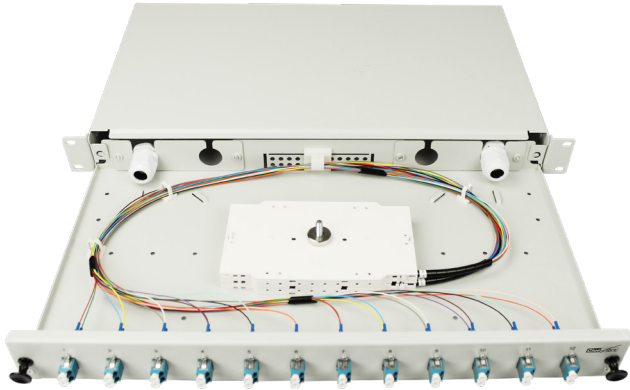

19" ClueFibre Spleißbox LC Kupplungen

spleißfertig abgesetzt inkl. Spleißschutz

Beispielbestückung der Spleißbox

Beispielbestückung des Zubehörs

PRODUKTBESCHREIBUNG

19" ClueFibre Spleißbox 1HE, pulverbeschichtet in RAL7035, ausziehbar, 45°abklappbar und tiefenverstellbar mit 2 Stck. Klick-In-Schnellverschlüssen.

Kupplungen eingeschraubt, farbig codierten Pigtailsätze (unter 12 Fasern nicht farbig codiert) gesteckt, spleißfertig abgesetzt und in Spleißkassette/n eingelegt.

Inklusive:

Spleißschutzhalter, Spleißkassettendeckel und Rändelmutter sowie 4 Stck. Faserführungselemente (selbstklebend), 2 Stck. V-Tec PG-13,5 Verschraubungen mit Gegenmutter, Krimpspleißschutz und Käfigmutter zur Befestigung.

Sonderbestückung auf Anfrage möglich.

technische Attribute

ausziehbar	Ja
Auszug	Ja, um 45° abklappbar, entnehmbar
tiefenverstellbar	Ja (40 mm)
Spleißkassetten-Verdrehenschutz	Ja
Gehäusefarbe	pulverbeschichtet, RAL 7035
Material	Stahlblech
Abmessung	483 x 44 x 243 mm (B x H x T)
Verschluss	Boxenauszug mit 2 Stck. Klick-In-Schnellverschlüssen
Anmerkung	spleißfertig abgesetzt, inkl. Krimpspleißschutz
Kabeleinführung	4 Stck. 20 mm Öffnungen (für V-Tec PG-13,5 Verschraubungen), mittige Kabeleinführung für 24 Stck. Simplex Kabel (bis 4,3 mm)