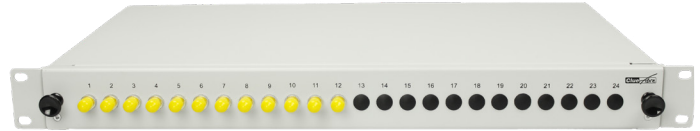

## 19" ClueFibre Spleißbox ST Kupplungen

spleißfertig abgesetzt inkl. Spleißschutz

Beispielbestückung der Spleißbox

Beispielbestückung des Zubehörs

## PRODUKTBESCHREIBUNG

19" ClueFibre Spleißbox 1HE, pulverbeschichtet in RAL7035, ausziehbar, 45° abklappbar und tiefenverstellbar mit 2 Stck. Klick-In-Schnellverschlüssen.

Kupplungen eingeschraubt, farbig codierten Pigtaillsätze (unter 12 Fasern nicht farbig codiert) gesteckt, spleißfertig abgesetzt und in Spleißkassette/n eingelegt.

### Inklusive:

Spleißschutzhalter, Spleißkassettendeckel und Rändelmutter sowie 4 Stck. Faserführungselemente (selbstklebend), 2 Stck. V-Tec PG-13,5 Verschraubungen mit Gegenmutter, Krimpspleißschutz und Käfigmutter zur Befestigung.

### technische Attribute

ausziehbar	Ja
Auszug	Ja, um 45° abklappbar, entnehmbar
tiefenverstellbar	Ja (40 mm)
Spleißkassetten-Verdrehschutz	Ja
Gehäusefarbe	pulverbeschichtet, RAL 7035
Material	Stahlblech
Abmessung	483 x 44 x 243 mm (B x H x T)
Verschluss	Boxenauszug mit 2 Stck. Klick-In-Schnellverschlüssen
Anmerkung	spleißfertig abgesetzt, inkl. Krimpspleißschutz
Kabeleinführung	4 Stck. 20 mm Öffnungen (für V-Tec PG-13,5 Verschraubungen), mittige Kabeleinführung für 24 Stck. Simplex Kabel (bis 4,3 mm)