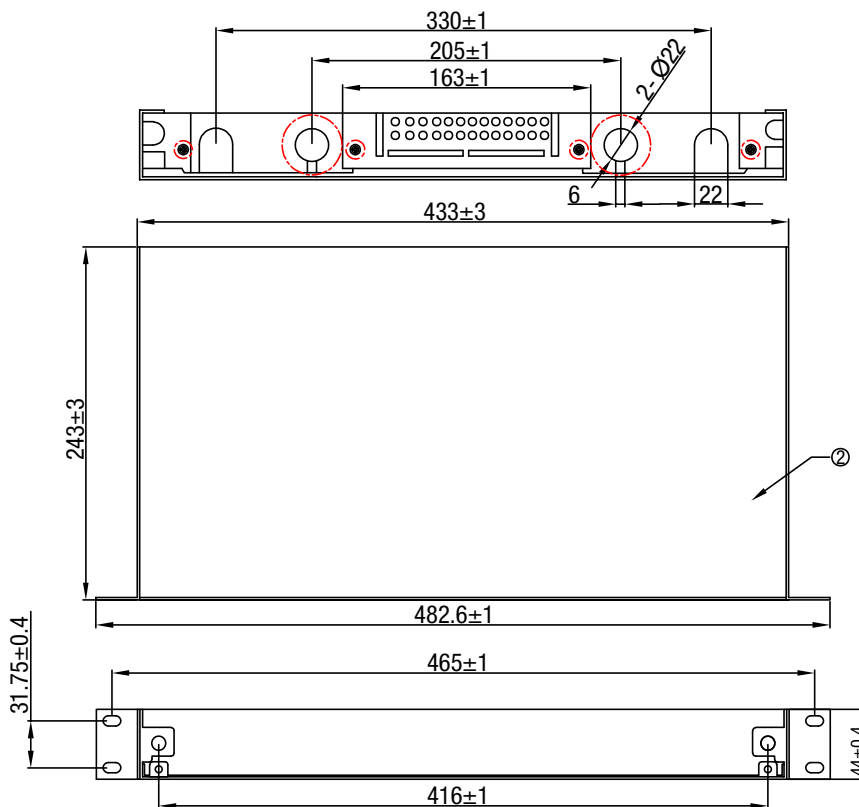

Faserqualität	Kupplungstyp	Kupplungsfarbe	Kupplungsanzahl	Faseranzahl	Faserart	Artikelnummer
OM1	ST simplex	Metall	12	12	62,5/125µ OM1	556464*
			24	24		556465*
OM2	ST simplex	Metall	12	12	50/125µ OM2	556466*
			24	24		556467*
OM3	ST simplex	Metall	12	12	50/125µ OM3	556470
			24	24		556468
OM4	ST simplex	Metall	12	12	50/125µ OM4	556471
			24	24		556472
OS2	ST simplex	Metall	12	12	E9/125µ OS2	556474
			24	24		556475

* Pigtails nicht farbig codiert

- Amadys Telecom Germany GmbH
  Gottenzer Weg 10
  06184 Kabelsketal
- 034605 - 375-0
- 034605 - 375-55
- netceed.com
- info.de.kabelsketal@netceed.com